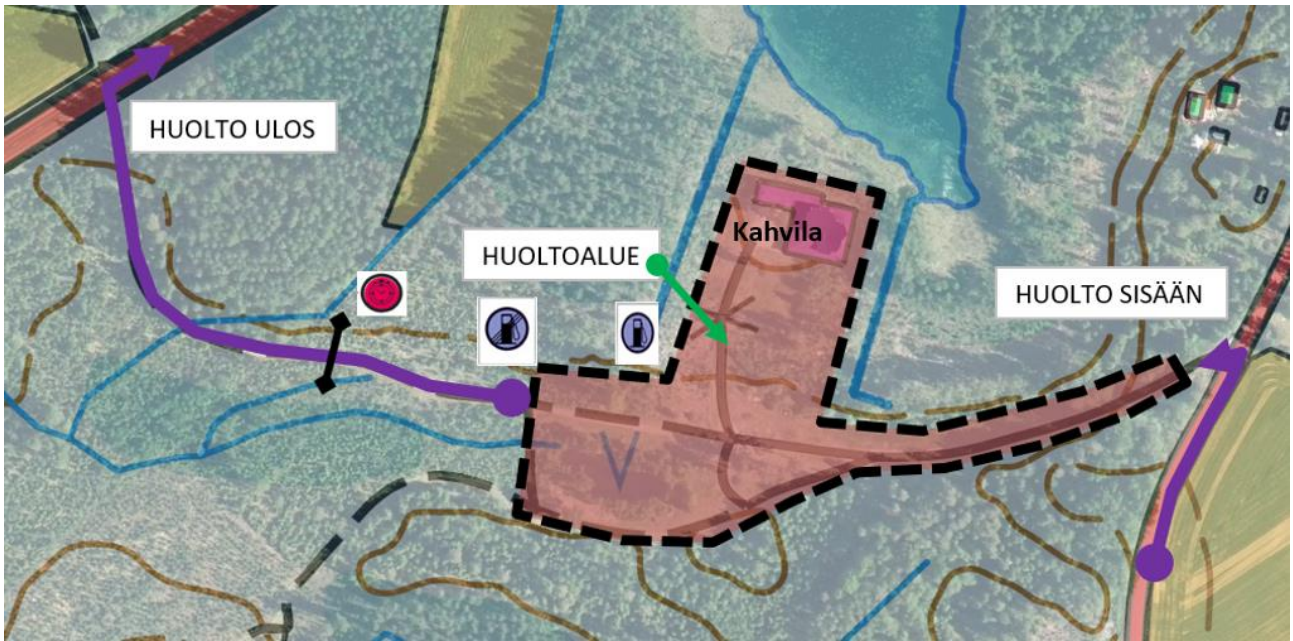

Hämeenlinna Historic Rally 2023

Lisätietoa huoltoautoille

Renkaiden vaihto tapahtuu ennen EK 1:lle menoa ja EK 5:n jälkeen renkaidenvaihtoalueella osoitteessa Topenontie 8, 14300 Renko (kts.kuva 1). Kyseisellä alueella ei auton huoltaminen tai tankkaus omista kannuista ole sallittua. Renkaiden vaihdon aikana ei tarvita suojapeitettä auton alla.

Renkaiden vaihtoalue on melko pieni, alueelta on poistuttava renkaiden vaihdon jälkeen ja annettava tilaa seuraaville kilpailijoille.

Kuva 1. Renkaiden vaihtoalue

Huoltoalue: Sotkalinnan tanssilava, Hämeen Härkätie 4036, Hämeenlinna

Kuva 2. Huoltoalue

Huoltoalue on ahdas ja suunniteltu pakettiautomaisille huoltoautoille. Hämeen Härkätien varressa on odotusalue huoltoautoille jonotettaessa tauko- ja huoltoalueelle. Odotusalueella huoltaminen on sallittua vain luvan saaneille kilpailijoille.