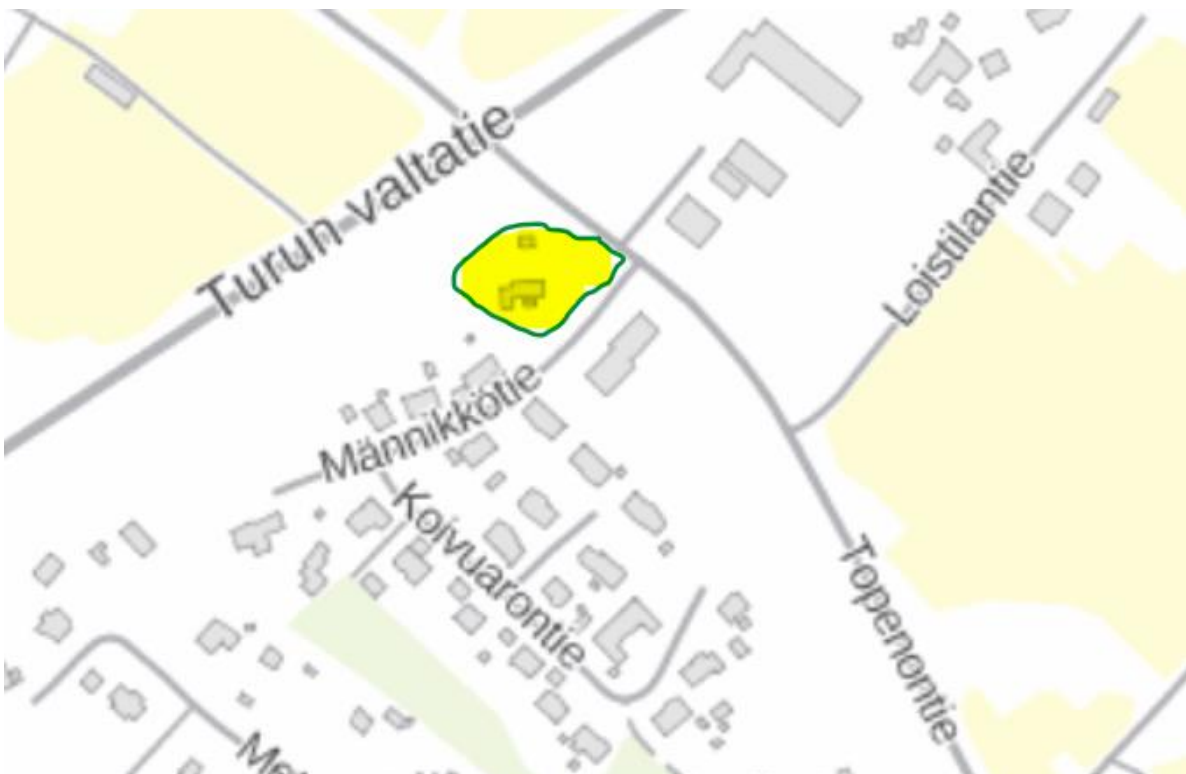

Hämeenlinna Historic Rally 2023

Lisätietoa huoltoautoille

Renkaiden vaihto tapahtuu ennen EK 1:lle menoa ja EK 5:n jälkeen renkaidenvaihtoalueella osoitteessa Topenontie 8, 14300 Renko (kts.kuva 1). Kyseisellä alueella ei auton huoltaminen tai tankkaus omista kannuista ole sallittua. Renkaiden vaihdon aikana ei tarvita suojapeitettä auton alla.

Renkaiden vaihtoalue on melko pieni, alueelta on poistuttava renkaiden vaihdon jälkeen ja annettava tilaa seuraaville kilpailijoille.

Kuva 1. Renkaiden vaihtoalue

Huoltoalue: Sotkalinnan tanssilava, Hämeen Härkätie 4036, Hämeenlinna

Kuva 2. Huoltoalue

Huoltoalue on ahdas ja suunniteltu pakettiautomaisille huoltoautoille. Hämeen Härkätien varressa on odotusalue huoltoautoille jonotettaessa tauko- ja huoltoalueelle. Odotusalueella huoltaminen on sallittua vain luvan saaneille kilpailijoille.